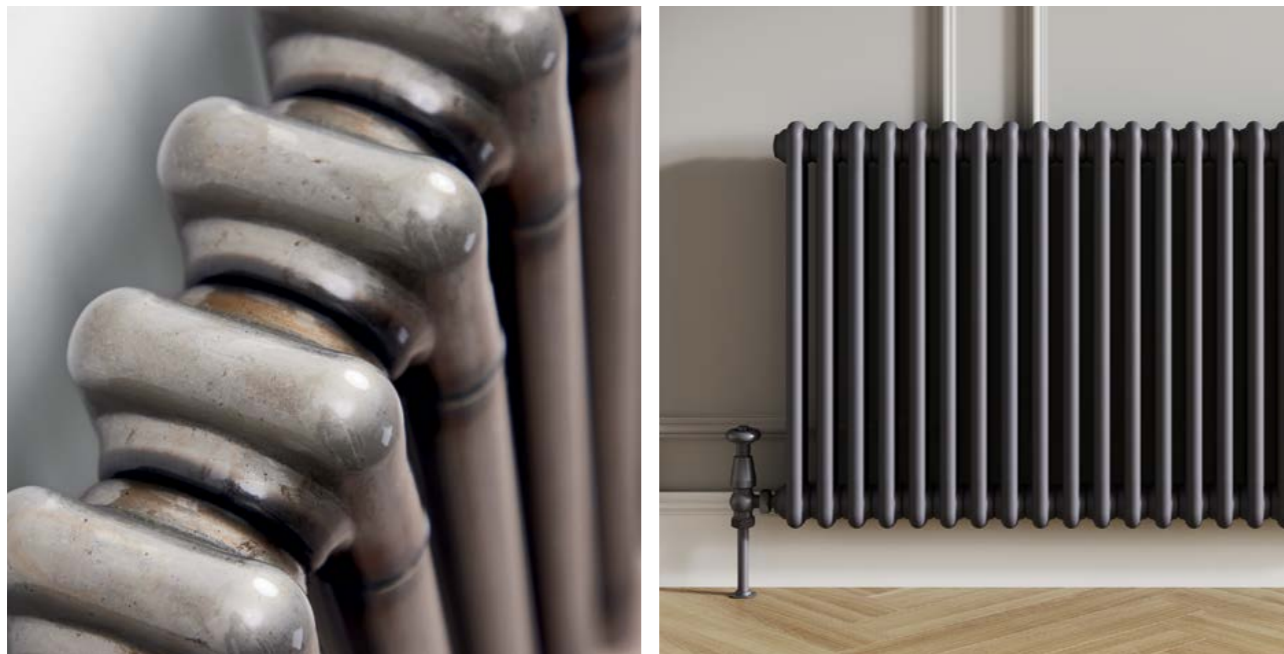

2 & 3 COLUMN HORIZONTAL RADIATORS

HORIZONTAL 2 COLUMN RADIATOR

Colour	Height (mm)	Width (mm)	Depth (mm)	Tapping Centres (mm)		T30 (BTU)	T50 (BTU)	No. of Sections	Duel Fuel Compatible	RRP Inc VAT	Code
				C1	C2						
○	600	650	70	730	59	1327	2412	14	YES	£368.00	COL-2-60-65-W
○	600	830	70	910	59	1706	3101	18	YES	£473.00	COL-2-60-83-W
○	600	1010	70	1090	59	2081	3784	22	YES	£578.00	COL-2-60-101-W
○	600	1190	70	1270	59	2461	4474	26	YES	£672.00	COL-2-60-120-W
Column Radiator 2 Column Insertable Feet (pair) White										£95.00	COLFEET-2-W
●	600	650	70	730	59	1327	2412	14	YES	£494.00	COL-2-60-65-A
●	600	830	70	910	59	1706	3101	18	YES	£609.00	COL-2-60-83-A
●	600	1010	70	1090	59	2081	3784	22	YES	£756.00	COL-2-60-101-A
●	600	1190	70	1270	59	2461	4474	26	YES	£914.00	COL-2-60-120-A
Column Radiator 2 Column Insertable Feet (pair) Anthracite										£131.00	COLFEET-2-A
●	600	636	70	716	70	1327	2412	14	NO	£494.00	COL-2-60-64-RM
●	600	812	70	892	70	1706	3101	18	NO	£599.00	COL-2-60-83-RM
●	600	988	70	1068	70	2081	3784	22	NO	£756.00	COL-2-60-101-RM
Column Radiator 2 Column Insertable Feet (pair) Raw Metal										£131.00	COLFEET-2-RM

HORIZONTAL 3 COLUMN RADIATOR

Colour	Height (mm)	Width (mm)	Depth (mm)	Tapping Centres (mm)		T30 (BTU)	T50 (BTU)	No. of Sections	Duel Fuel Compatible	RRP Inc VAT	Code
				C1	C2						
○	600	650	100	730	59	1957	3558	14	YES	£410.00	COL-3-60-65-W
○	600	830	100	910	59	2521	4584	18	YES	£525.00	COL-3-60-83-W
○	600	1010	100	1090	59	3075	5591	22	YES	£630.00	COL-3-60-101-W
○	600	1190	100	1270	59	3634	6608	26	YES	£735.00	COL-3-60-120-W
Column Radiator 3 Column Insertable Feet (pair) White										£95.00	COLFEET-3-W
●	600	650	100	730	59	1957	3558	14	YES	£536.00	COL-3-60-65-A
●	600	830	100	910	59	2521	4584	18	YES	£651.00	COL-3-60-83-A
●	600	1010	100	1090	59	3075	5591	22	YES	£819.00	COL-3-60-101-A
●	600	1190	100	1270	59	3634	6608	26	YES	£966.00	COL-3-60-120-A
Column Radiator 3 Column Insertable Feet (pair) Anthracite										£131.00	COLFEET-3-A
●	600	643	100	723	70	1957	3558	14	NO	£536.00	COL-3-60-64-RM
●	600	821	100	901	70	2521	4584	18	NO	£672.00	COL-3-60-83-RM
●	600	999	100	1079	70	3075	5591	22	NO	£809.00	COL-3-60-101-RM
●	600	1177	100	1257	70	3634	6608	26	NO	£966.00	COL-3-60-120-RM
Column Radiator 3 Column Insertable Feet (pair) Raw Metal										£131.00	COLFEET-3-RM